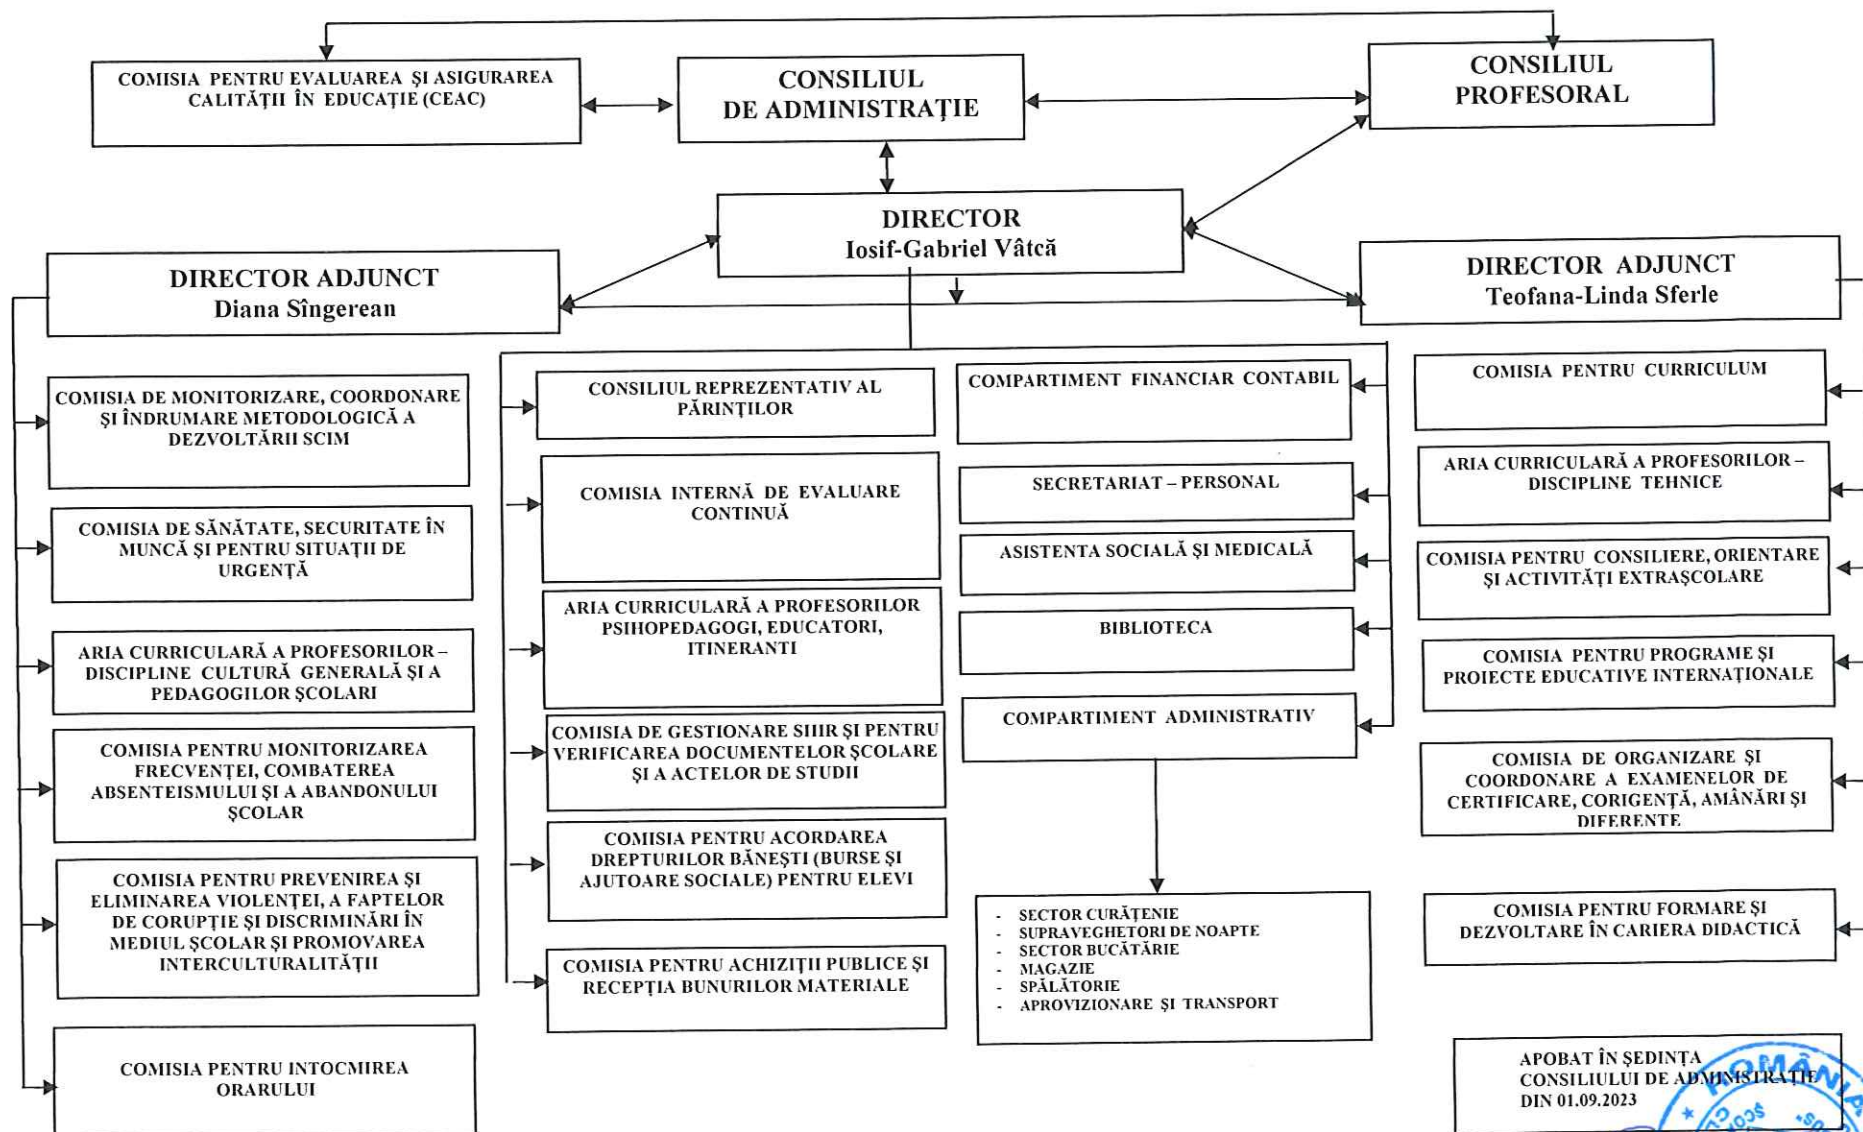

ORGANIGRAMĂ ȘCOALA PROFESIONALĂ SPECIALĂ „SAMUS” CLUJ-NAPOCA 2024-2025

APOBAT ÎN ȘEDINȚA
CONSILIULUI DE ADMINISTRAȚIE
DIN 01.09.2023