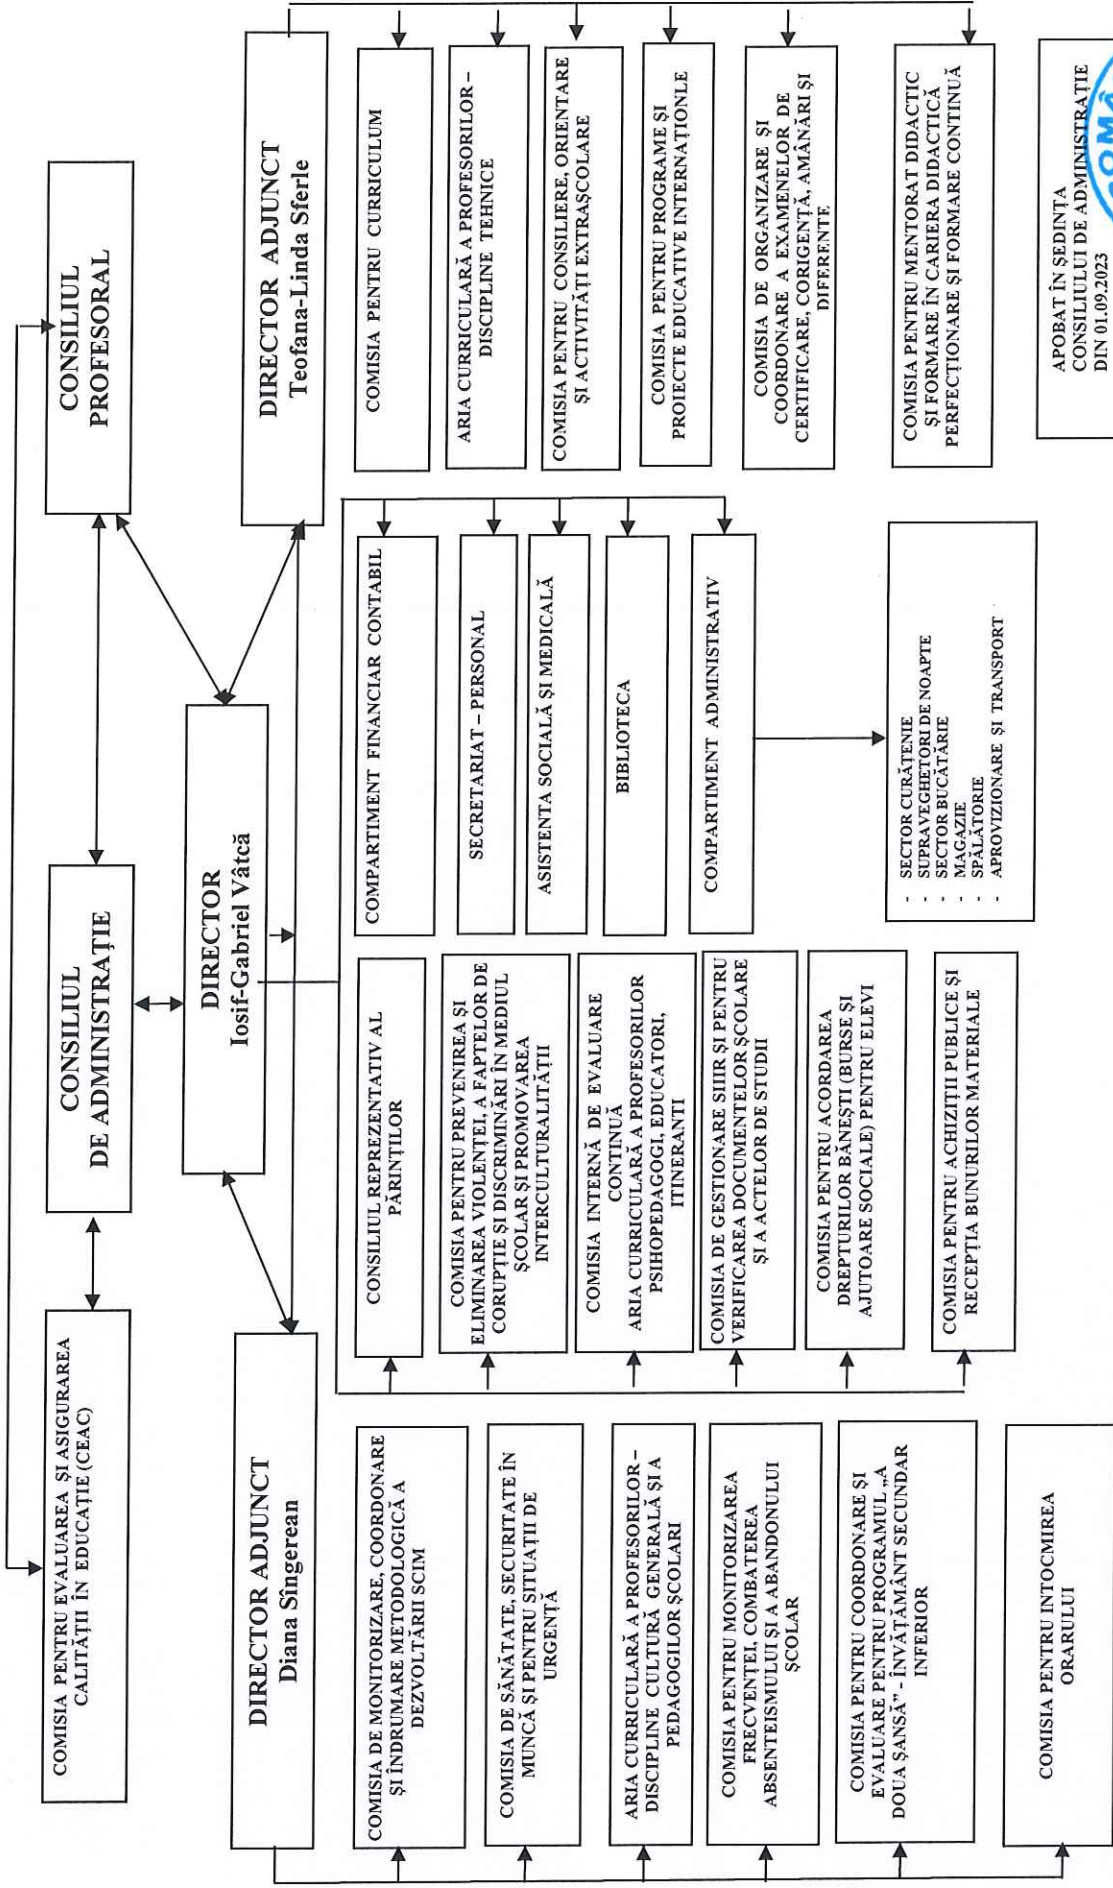

ORGANIGRAMĂ ȘCOALA PROFESIONALĂ SPECIALĂ „SAMUS” CLUJ-NAPOCA 2023-2024

APOBAT ÎN SEDINȚA
CONSILIULUI DE ADMINISTRAȚIE
DIN 01.09.2023