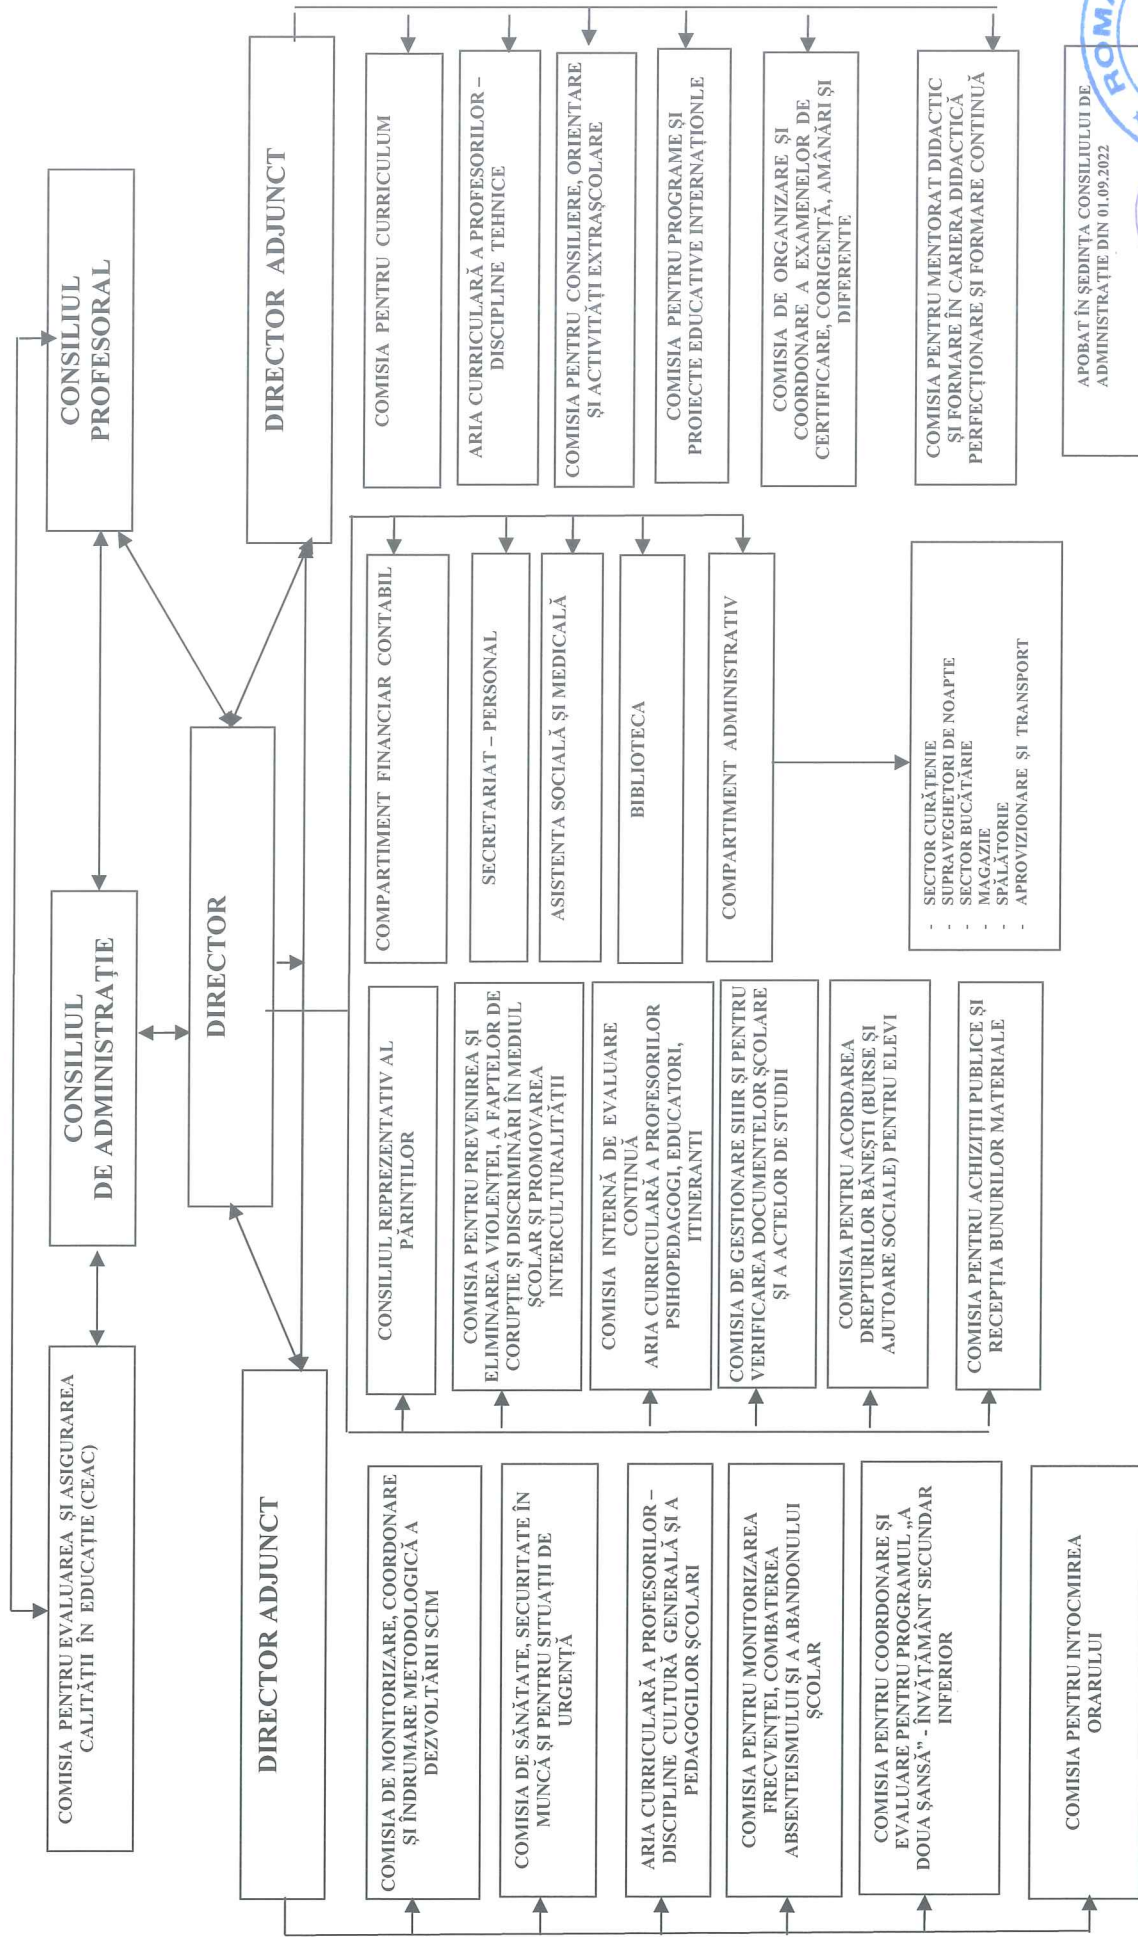

# ORGANIGRAMĂ ȘCOALA PROFESIONALĂ SPECIALĂ „SAMUS” CLUJ-NAPOCA 2022-2023

APOBAT ÎN ȘEDINȚA CONSILIULUI DE  
ADMINISTRAȚIE DIN 01.09.2022